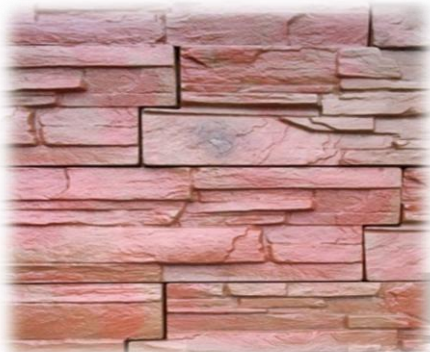

FAWOR

Kod 262

grubość :1-3 cm
wys. 19 cm,
szer. 49 cm

kamień z całego świata

MANDORYN

Kod 101

grubość: 1-3 cm
wys. 19 cm,
szer. 49 cm

WHITE

Kod 108

grubość: 1-3 cm
wys. 19 cm,
szer. 49 cm

PRIAPOS

Kod 103

grubość: 1-3 cm
wys. 19 cm,
szer. 49 cm

POPIEL

Kod 264

grubość: 1-3 cm
wys. 19 cm,
szer. 49 cm

www.centerstonegroup.pl