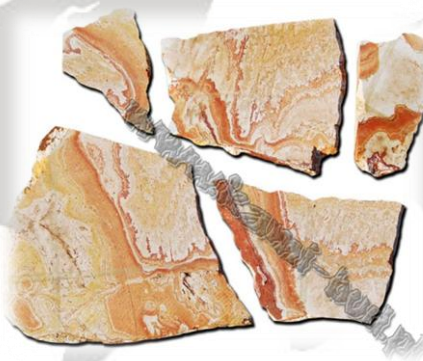

KWARCYT AK KONSTANTYNOPOLA

Kod 454
gr. 1-3 cm
śr. 10-50 cm