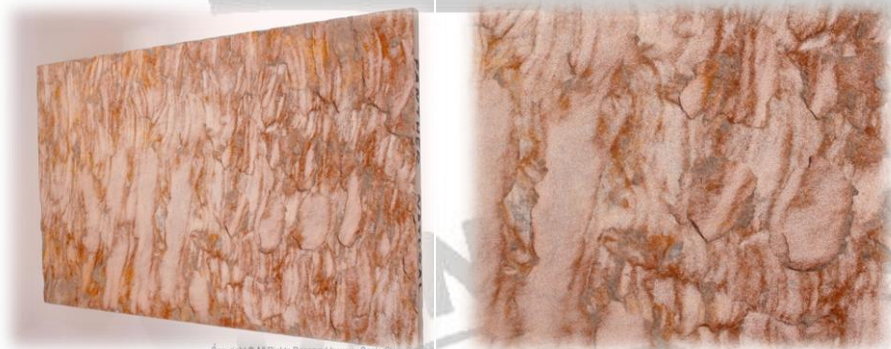

## **PŁYTKA RAINBOW SZLIFOWANA**

- kod 321** Dł.60cm/Szer.30 cm/Gr.2cm
- kod 321/1** Dł. 60cm/Szer.30cm/gr. 3cm
- kod 321/2** Dł. 30cm/Szer. 10cm/Gr.2 cm
- kod 321/3** Dł.60cm/Szer.30 cm/Gr.1,5cm
- kod 321/4** Dł.90cm/Szer.30 cm/Gr.2cm