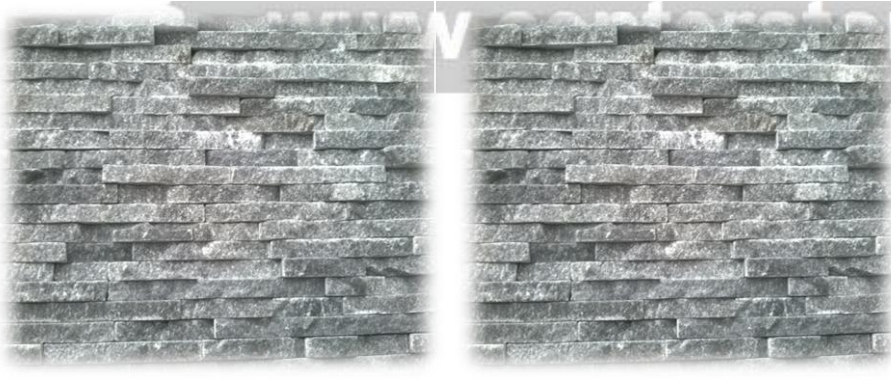

PANEL GRG PW

kod 584

Wym. 15x60 cm