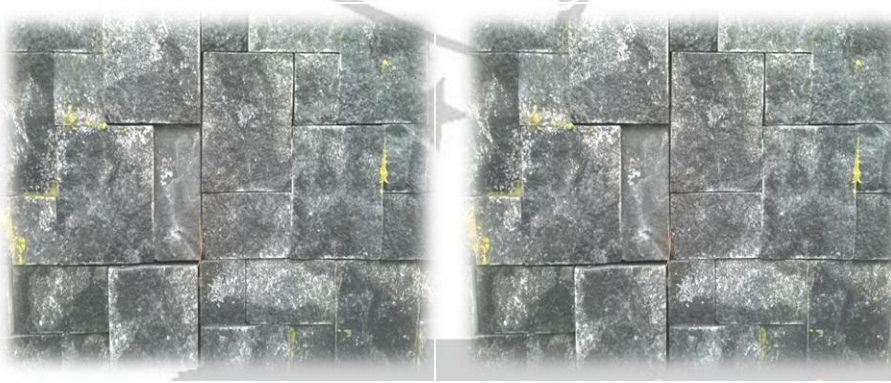

PANEL GRG MOZAIKA GRAFITOWA

kod 581

Wym. 20x60 cm