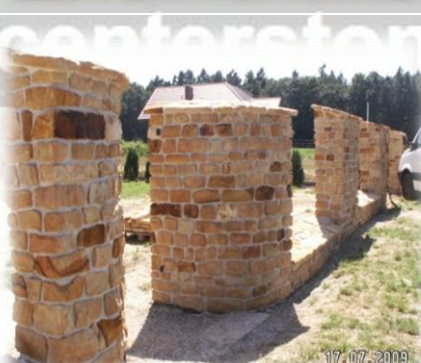

gr. 2-4

wys 5-15cm

dł. 10-30 cm

PIASKOWIEC MURAK

BIAŁY

kod 413

Średnica 10-50

Gr. 2-20